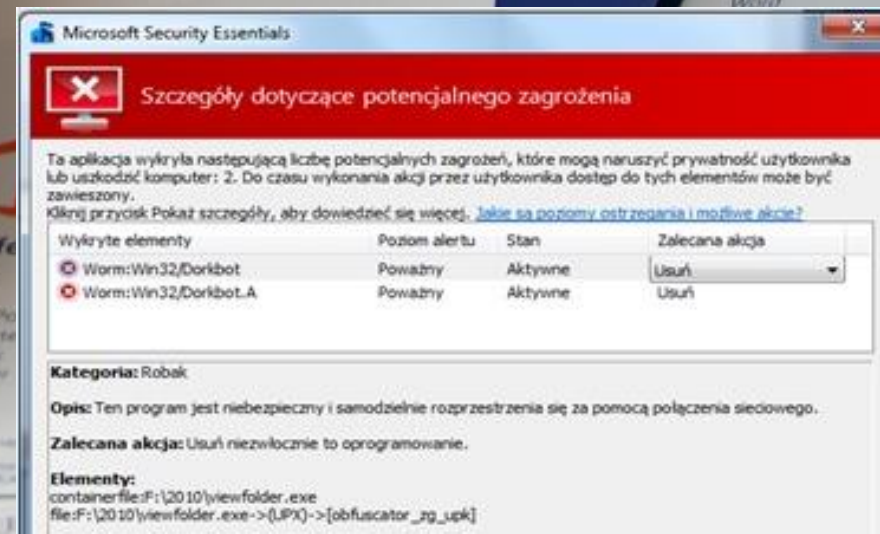

Zakupy testowe

Pozorna anonimowość zachęca nieuczciwą konkurencję do sprzedaży on-line.

Aukcje i sklepy internetowe oferują nieprawdopodobne „promocje” na produkty rzekomo „nowe”, „zafoliowane” lub „od partnera Microsoft”

Potwierdzone przypadki dostarczania złośliwego oprogramowania.