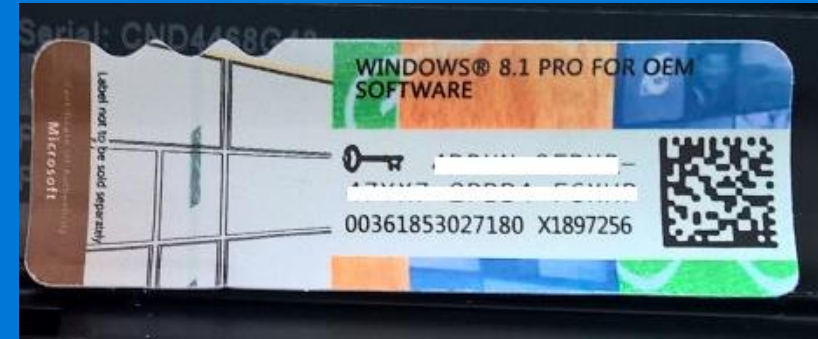

Zamówienie dla Ministerstwa ...

Usiłowano dostarczyć markowe laptopy z fałszywymi certyfikatami

UWAGA:

Brak oznaczenia producenta sprzętu na „CoA”