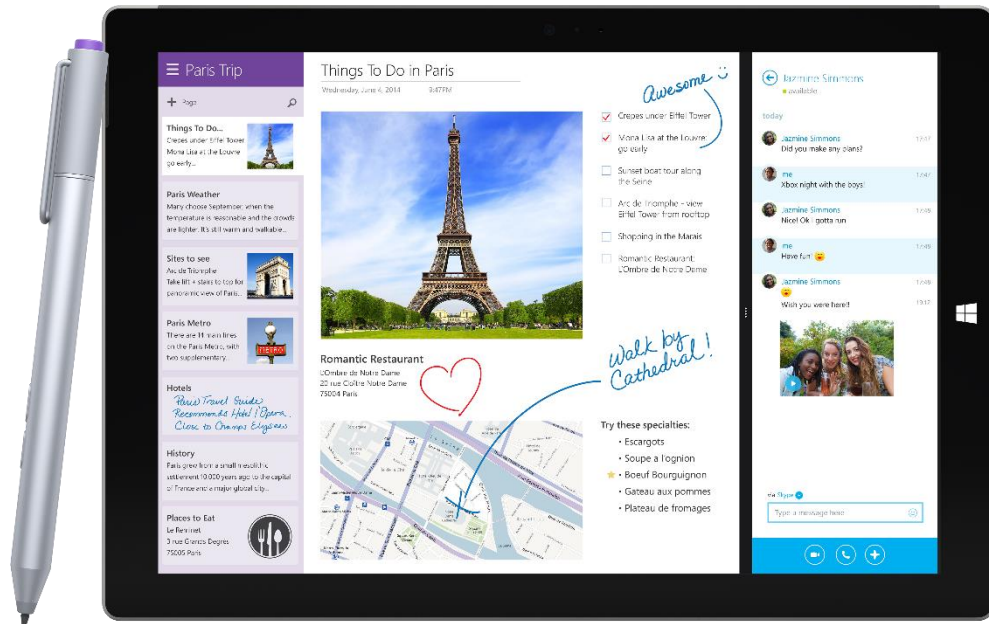

Satya Nadella – Microsoft CEO

pisanie

dotyk

głos

Nowoczesna edukacja

Urządzenia

Doświadczenia z użyciem dotyku, pióra, gestu

Aplikacje dostosowane do dotyku