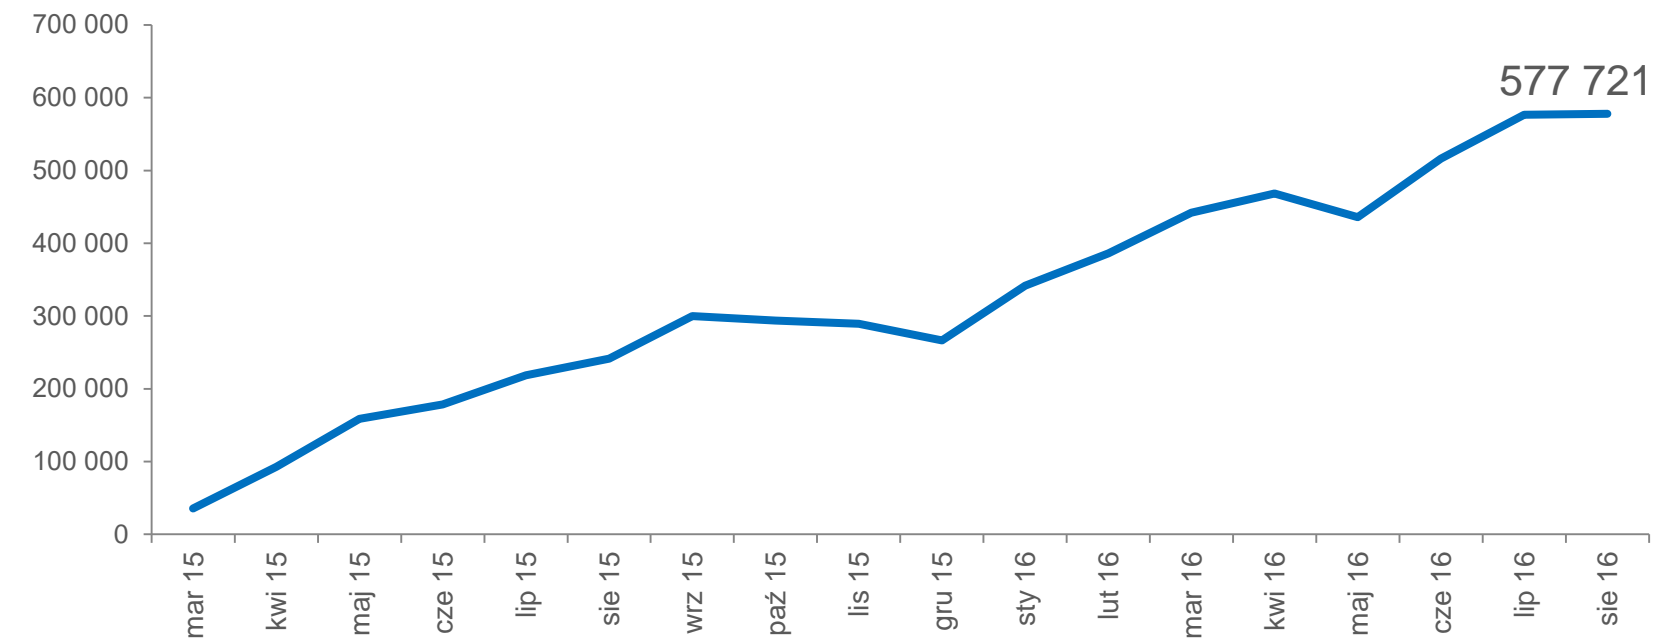

5,4 mln

użytkowników

od początku istnienia serwisu
(od marca 2015).

578 tys

użytkowników

w sierpniu 2016.

23 mln

odśłon

od początku istnienia serwisu
(od marca 2015).

2 mln

odśłon

w sierpniu 2016.

Strona portalu

OBYWATEL.GOV.PL BETA
informacje i usługi przyjazne obywatelom

RODZINA
500+ | PROGRAM WSPARCIA
DLA RODZICÓW

Rodzina 500+ to długofalowy program, który pomoże ci pokryć wydatki związane z wychowywaniem dzieci.